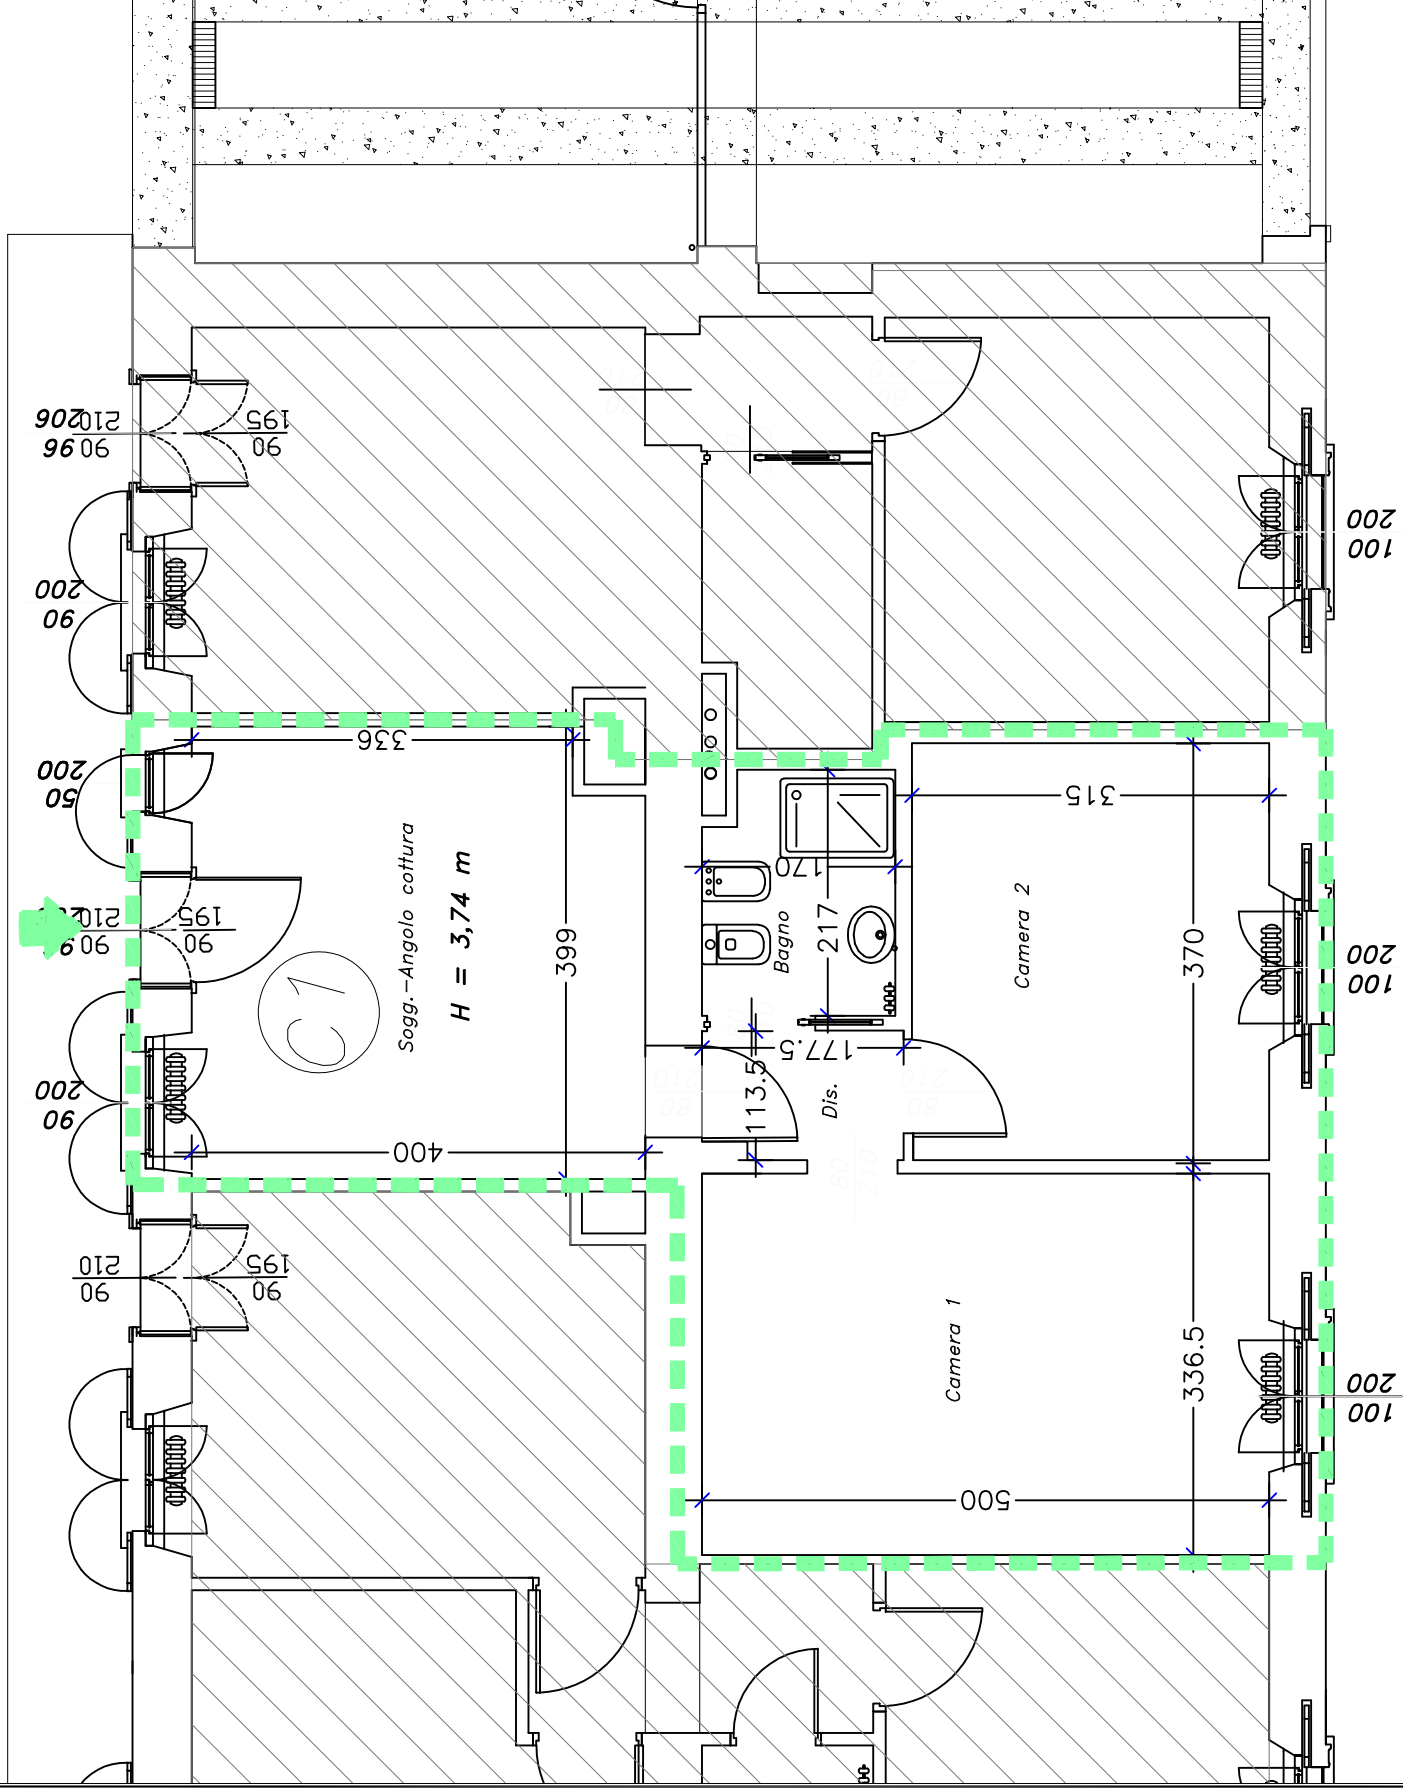

# Unità Immobiliare C1

CORTILE INTERNO

VIA CADORNA

Scala 1:50

# Pertinenza

Estratto di mappa

Soc.Edif. "La Benefica"

Via XV Aprile, 37  
20026 NOVATE MILANESE- MI  
Tel. 02.35544913  
Fax 02.33240152

Identificazione  
Scala 00  
Piano PT  
Interno 107

Edificio: Via Cadorna, 15