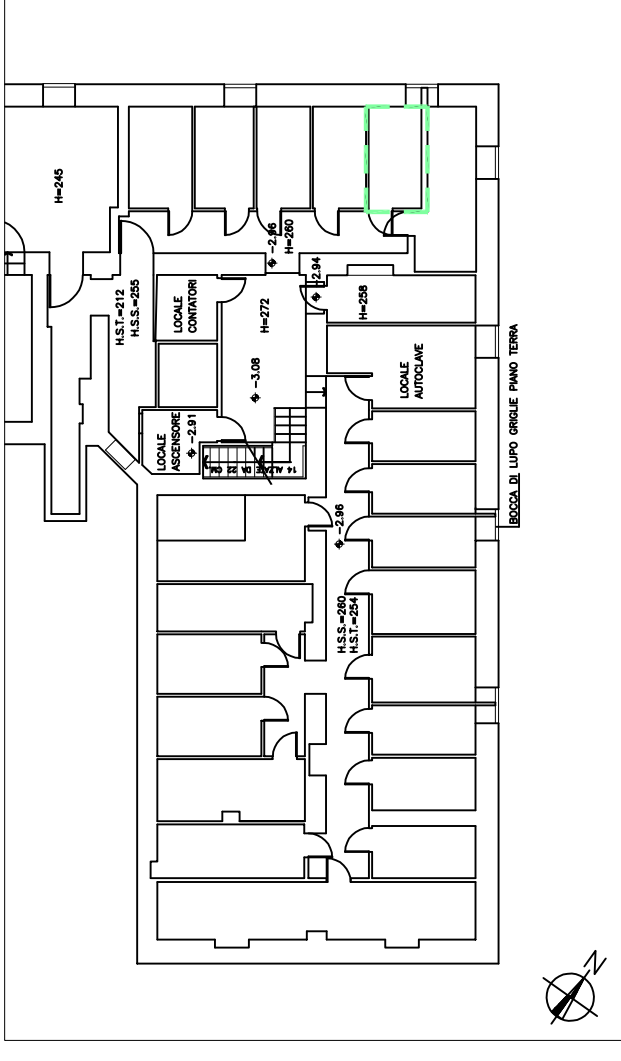

# Unità Immobiliare C1

CORTILE INTERNO

VIA CADORNA

Scala 1:50

# Pertinenza

Estratto di mappa

Soc.Edif. "La Benefica"

Via XV Aprile, 37  
20026 NOVATE MILANESE- MI  
Tel. 02.35544913  
Fax 02.33240152

Identificazione  
Scala 00  
Piano PT  
Interno 107

Edificio: Via Cadorna, 15