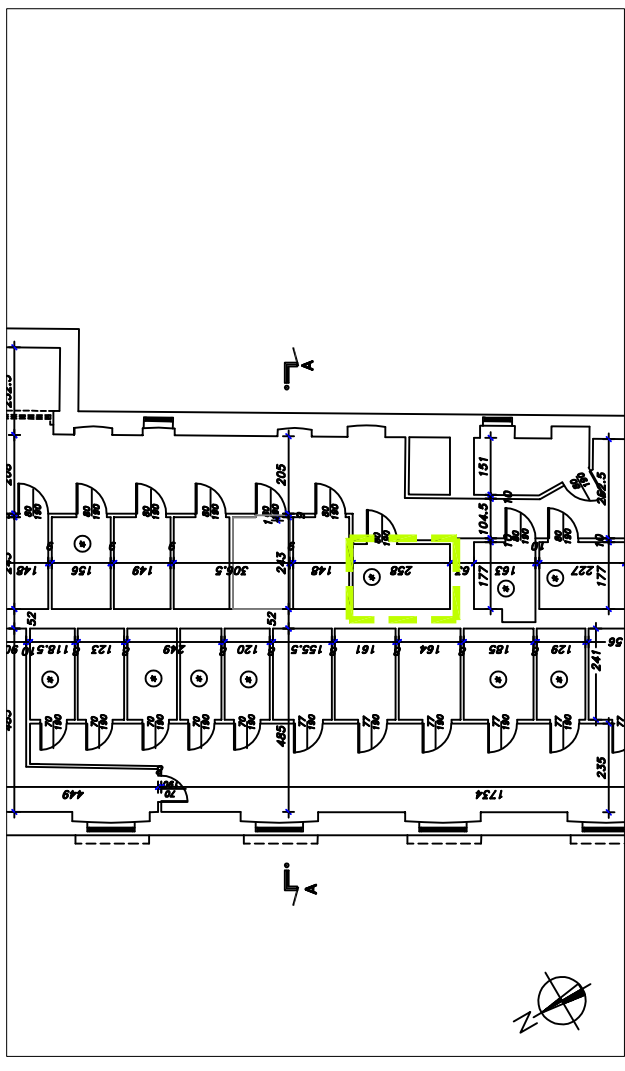

# Unità Immobiliare A8

Scala 1:50  
 0 m 1 m 2 m 3 m 4 m 5 m

# Pertinenza

Estratto di mappa

Soc. Edif. "La Benefica"  
 Via XV Aprile, 37  
 20026 NOVATE MILANESE - MI  
 Tel. 02.35544913  
 Fax 02.33240152

Edificio: Via Bonfanti, I  
 Unità: A8  
 Estremi catastali  
 Foglio: 7  
 Mappale: 81  
 Subalterno: 766