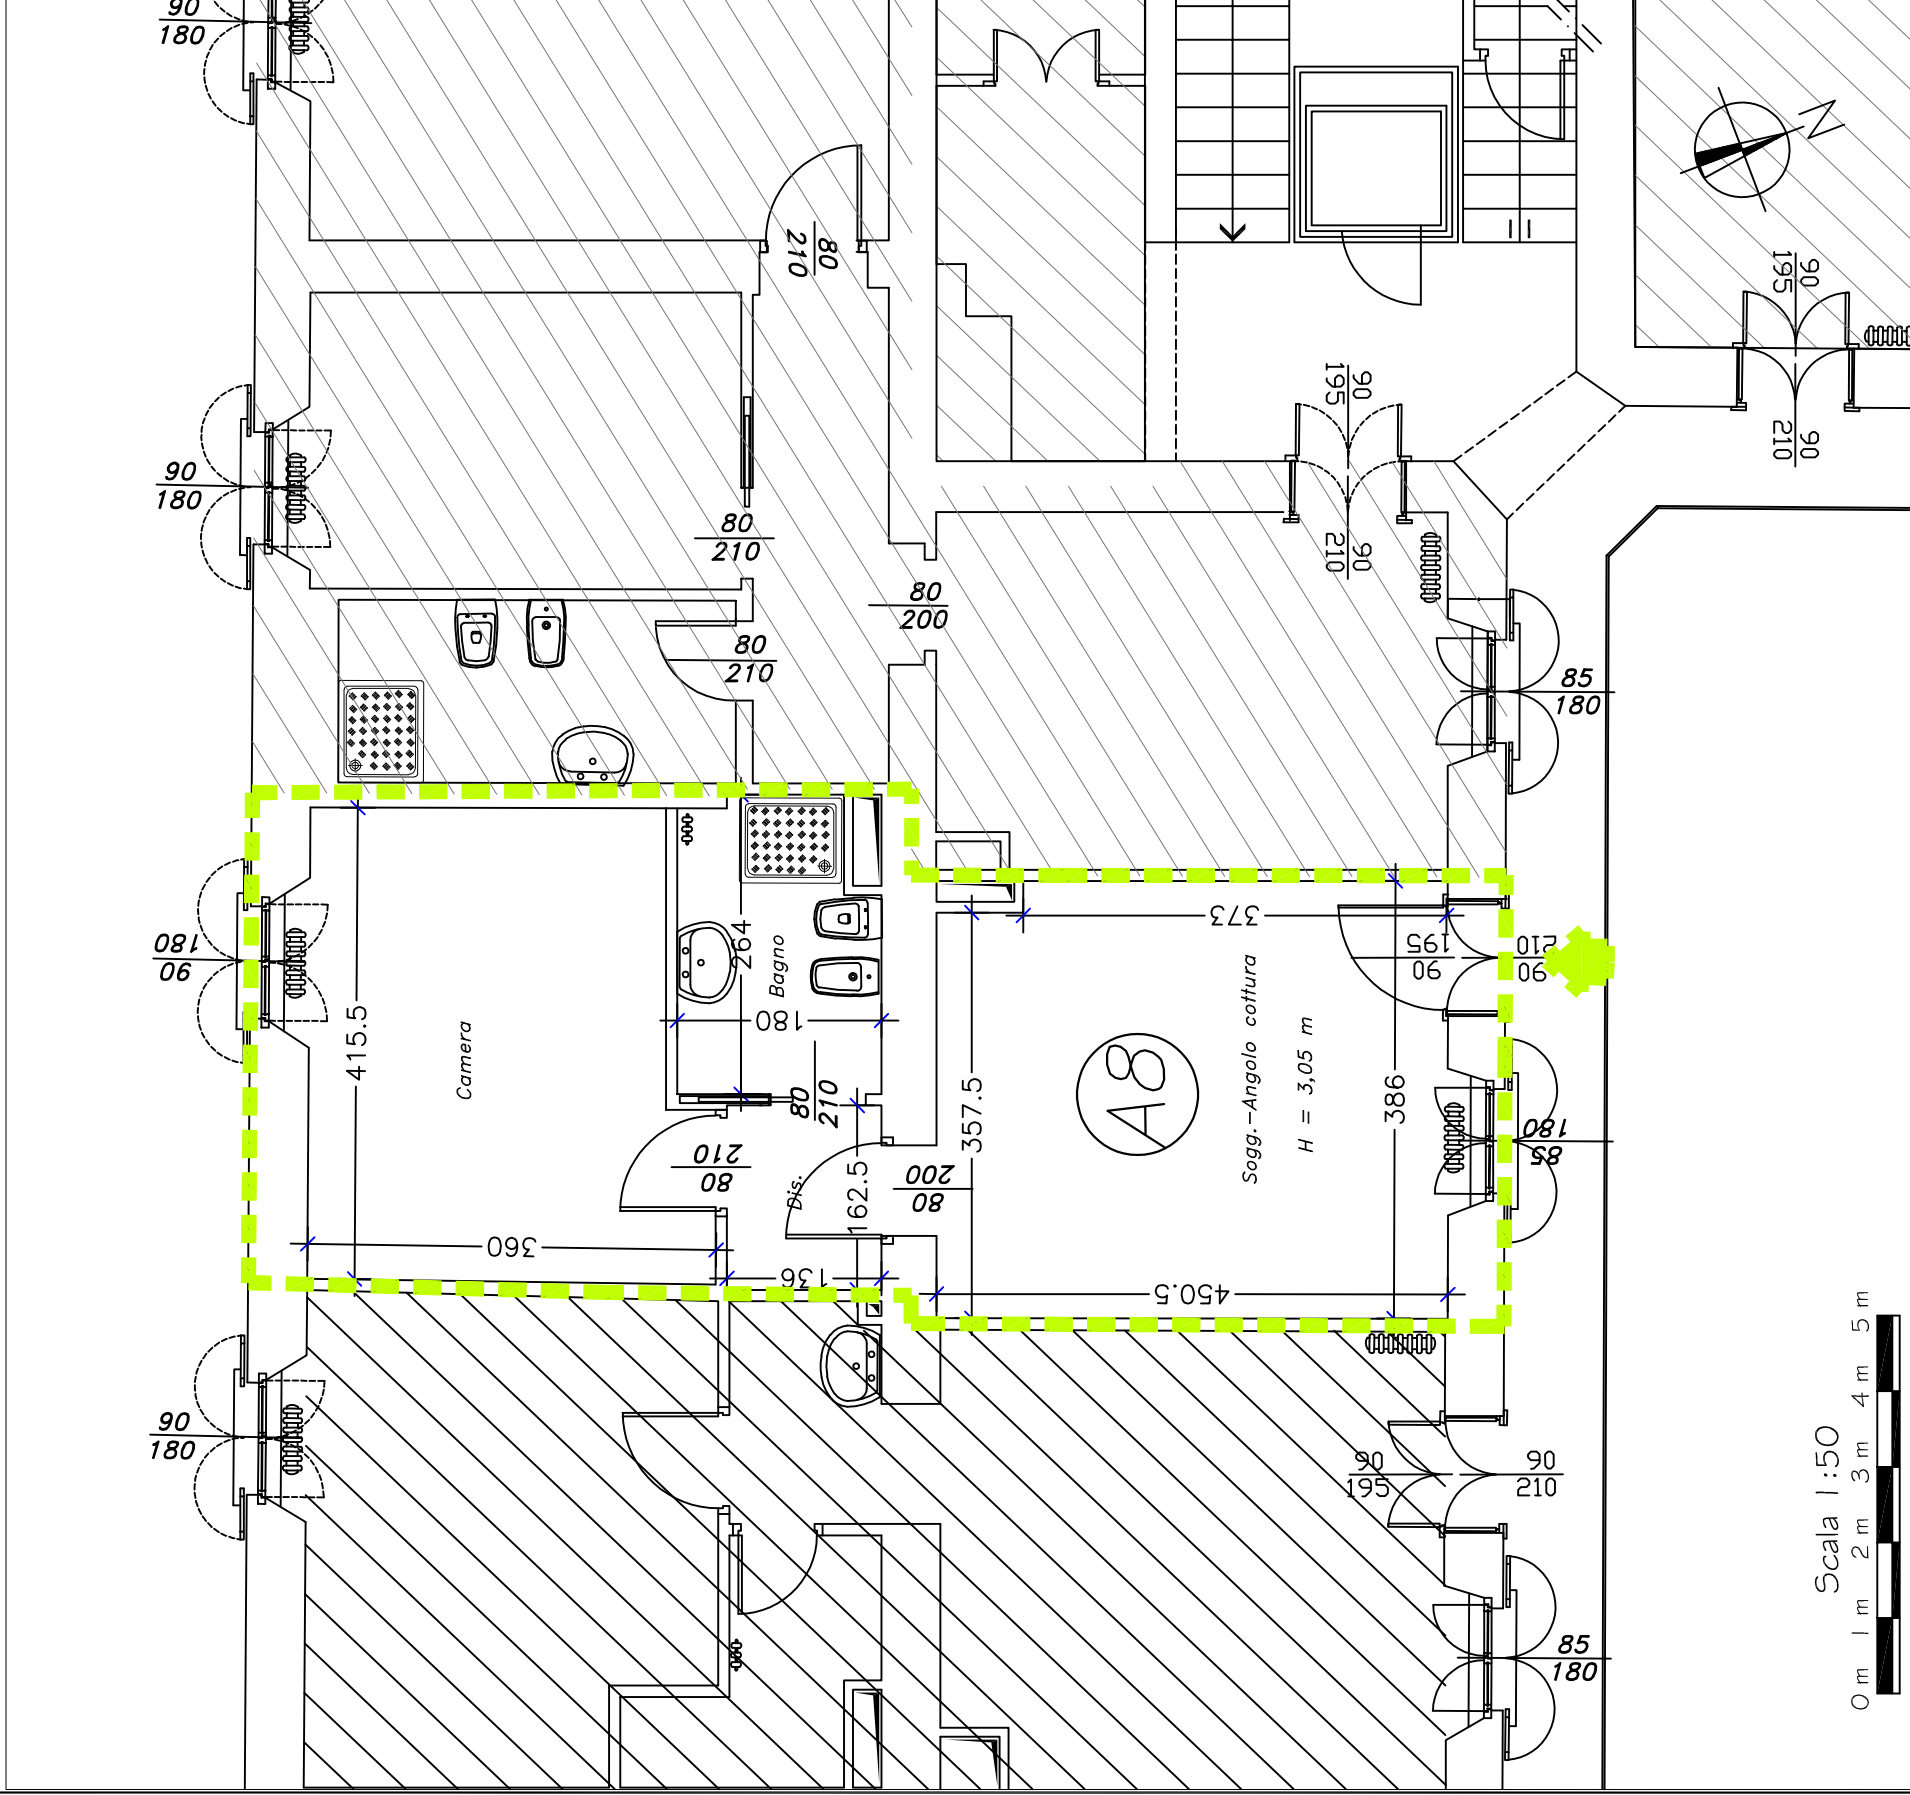

# Unità Immobiliare A8

Scala 1:50  
 0 m 1 m 2 m 3 m 4 m 5 m

# Pertinenza

Estratto di mappa

Soc. Edif. "La Benefica"  
 Via XV Aprile, 37  
 20026 NOVATE MILANESE - MI  
 Tel. 02.35544913  
 Fax 02.33240152

Edificio: Via Bonfanti, I  
 Unità: A8  
 Estremi catastali  
 Foglio: 7  
 Mappale: 81  
 Subalterno: 766