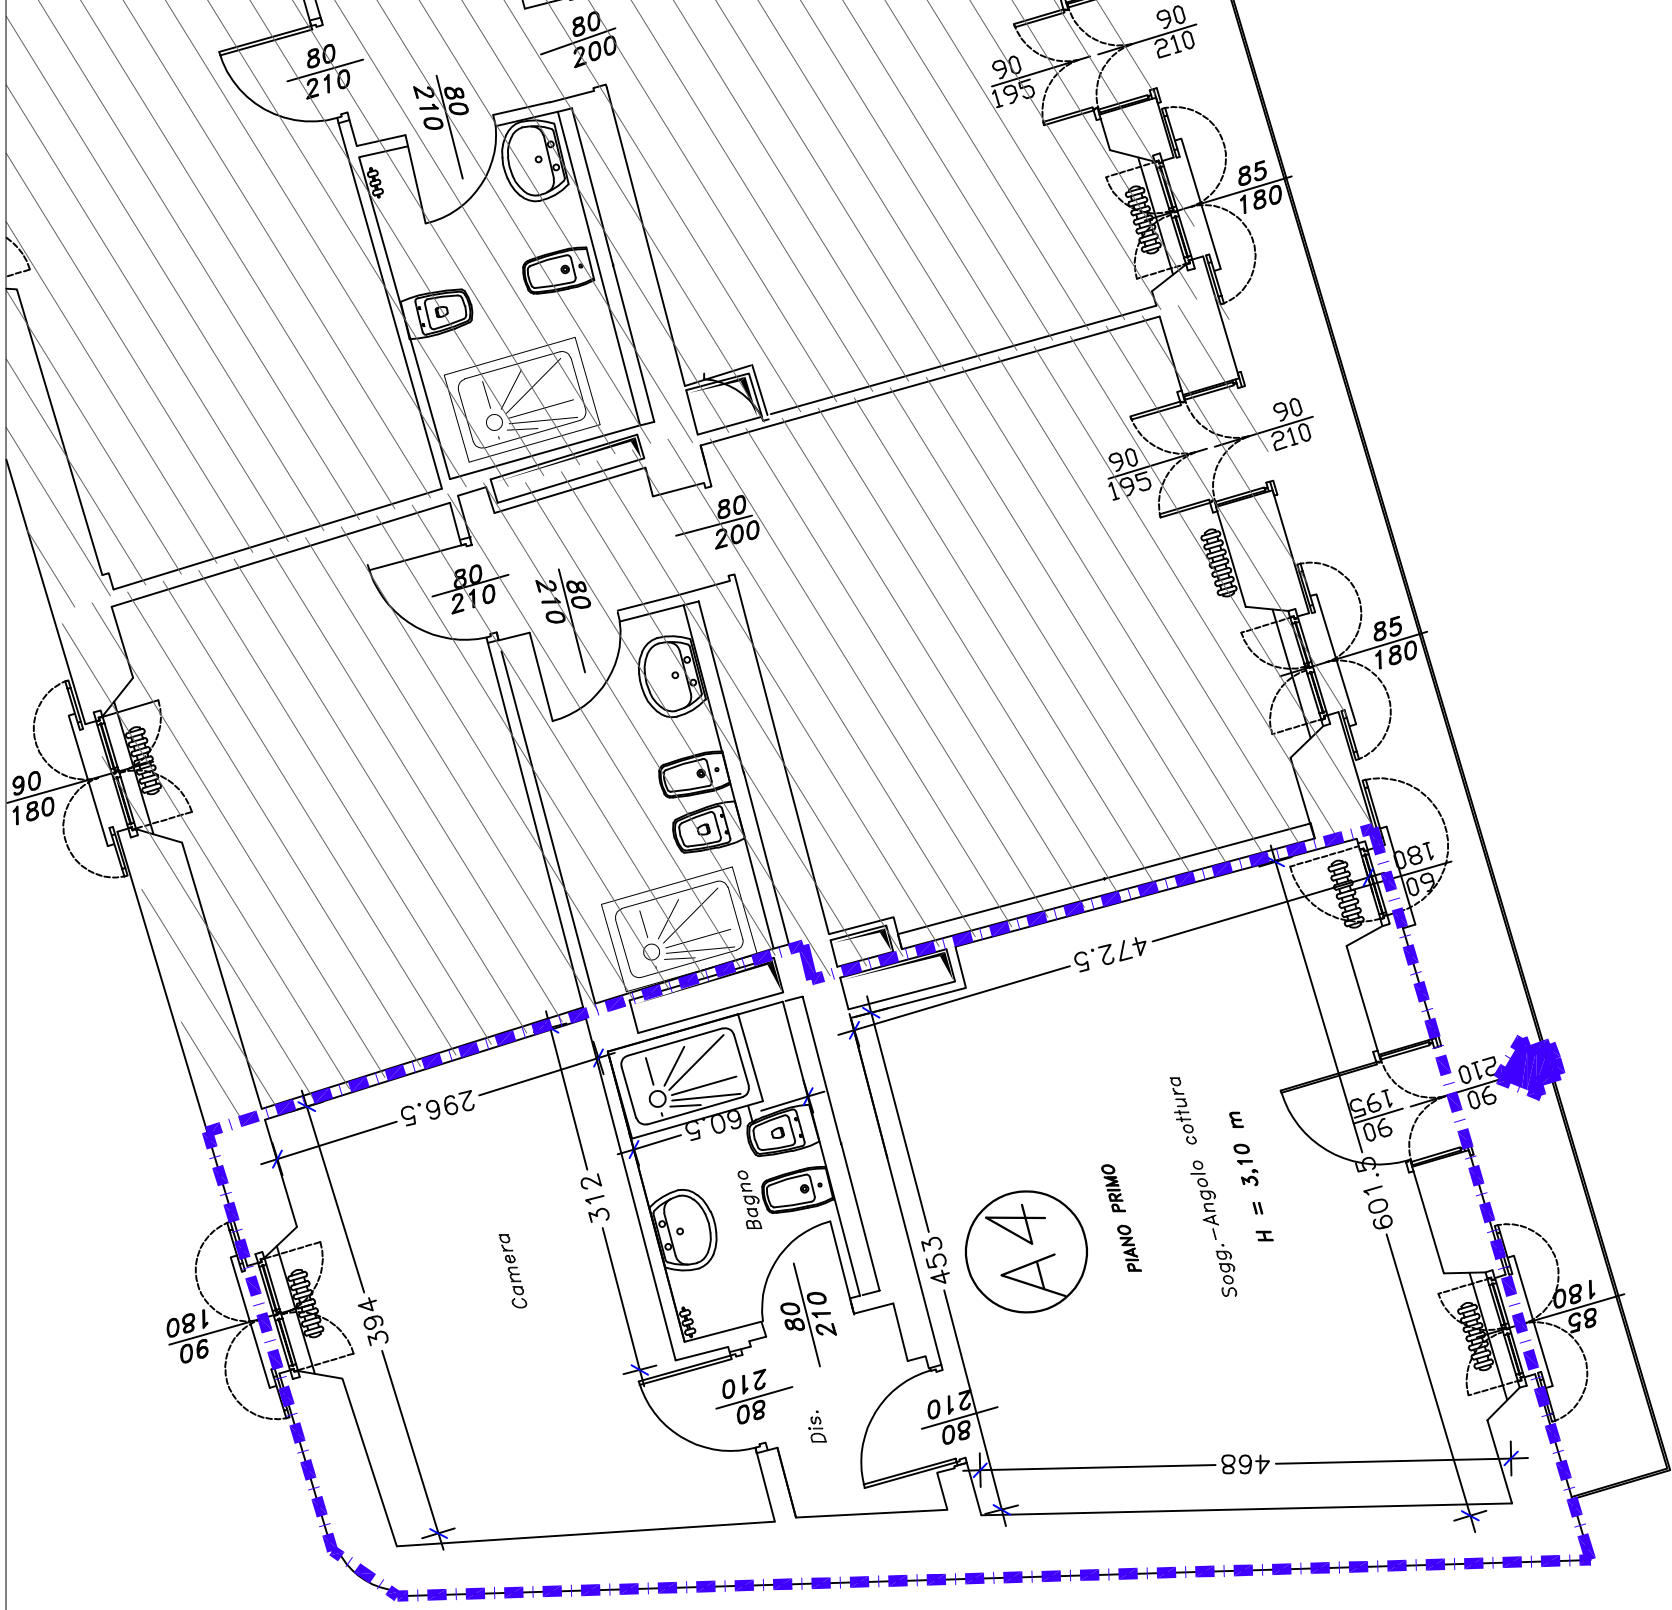

# Unità Immobiliare A4

Scala 1:50

# Pertinenza

Estratto di mappa

Soc. Edif. "La Benefica"

Via XV Aprile, 37  
20026 NOVATE MILANESE- MI  
Tel. 02.35544913  
Fax 02.33240152

Identificazione  
Scala 00  
Piano P1  
Interno 109

Edificio: Via Bonfanti, 1

Unità: A4

Estremi catastali

Foglio: 7  
Mappale: 81  
Subalterno: 759  
Categoriya: A/3  
Classe: 3  
Consistenza: 3  
Rendita: 185.92

Data: Ottobre 2022