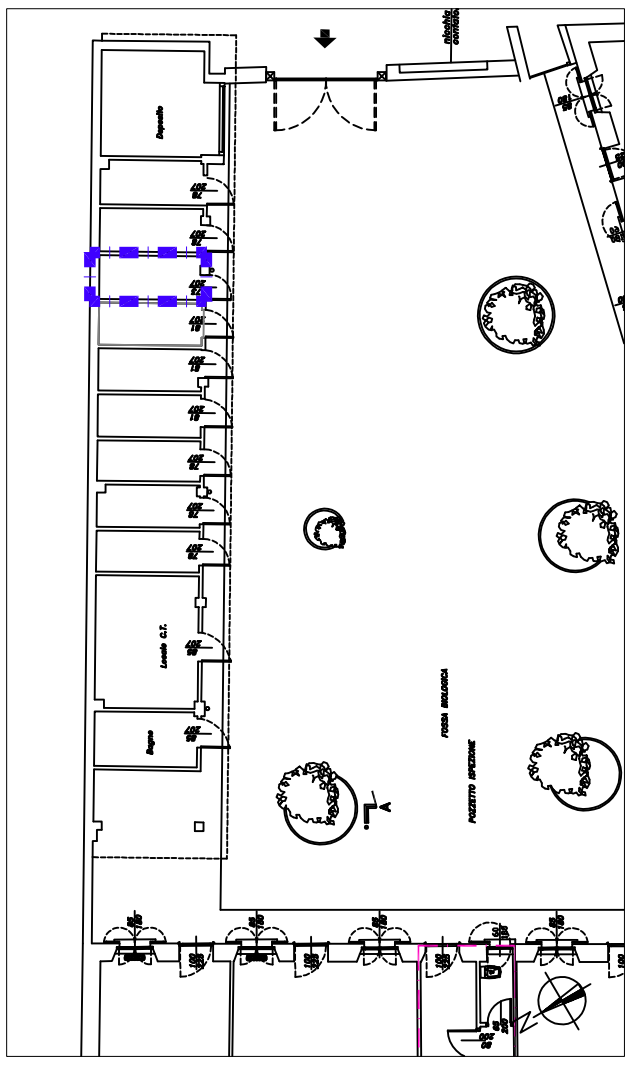

# Unità Immobiliare A4

Scala 1:50

# Pertinenza

Estratto di mappa

Soc. Edif. "La Benefica"

Via XV Aprile, 37  
20026 NOVATE MILANESE- MI  
Tel. 02.35544913  
Fax 02.33240152

Identificazione  
Scala 00  
Piano P1  
Interno 109

Edificio: Via Bonfanti, 1