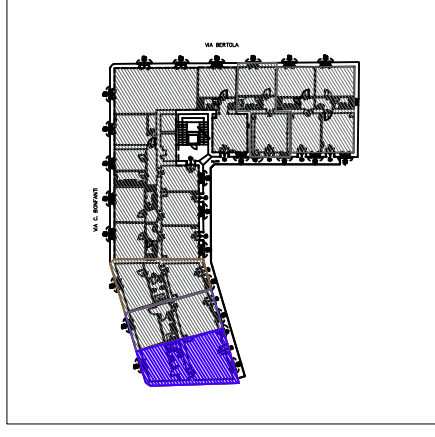

# Unità Immobiliare A4

Scala 1:50

# Pertinenza

Estratto di mappa

Soc. Edif. "La Benefica"

Via XV Aprile, 37  
20026 NOVATE MILANESE- MI  
Tel. 02.35544913  
Fax 02.33240152

Identificazione  
Scala 00  
Piano P1  
Interno 109

Edificio: Via Bonfanti, 1