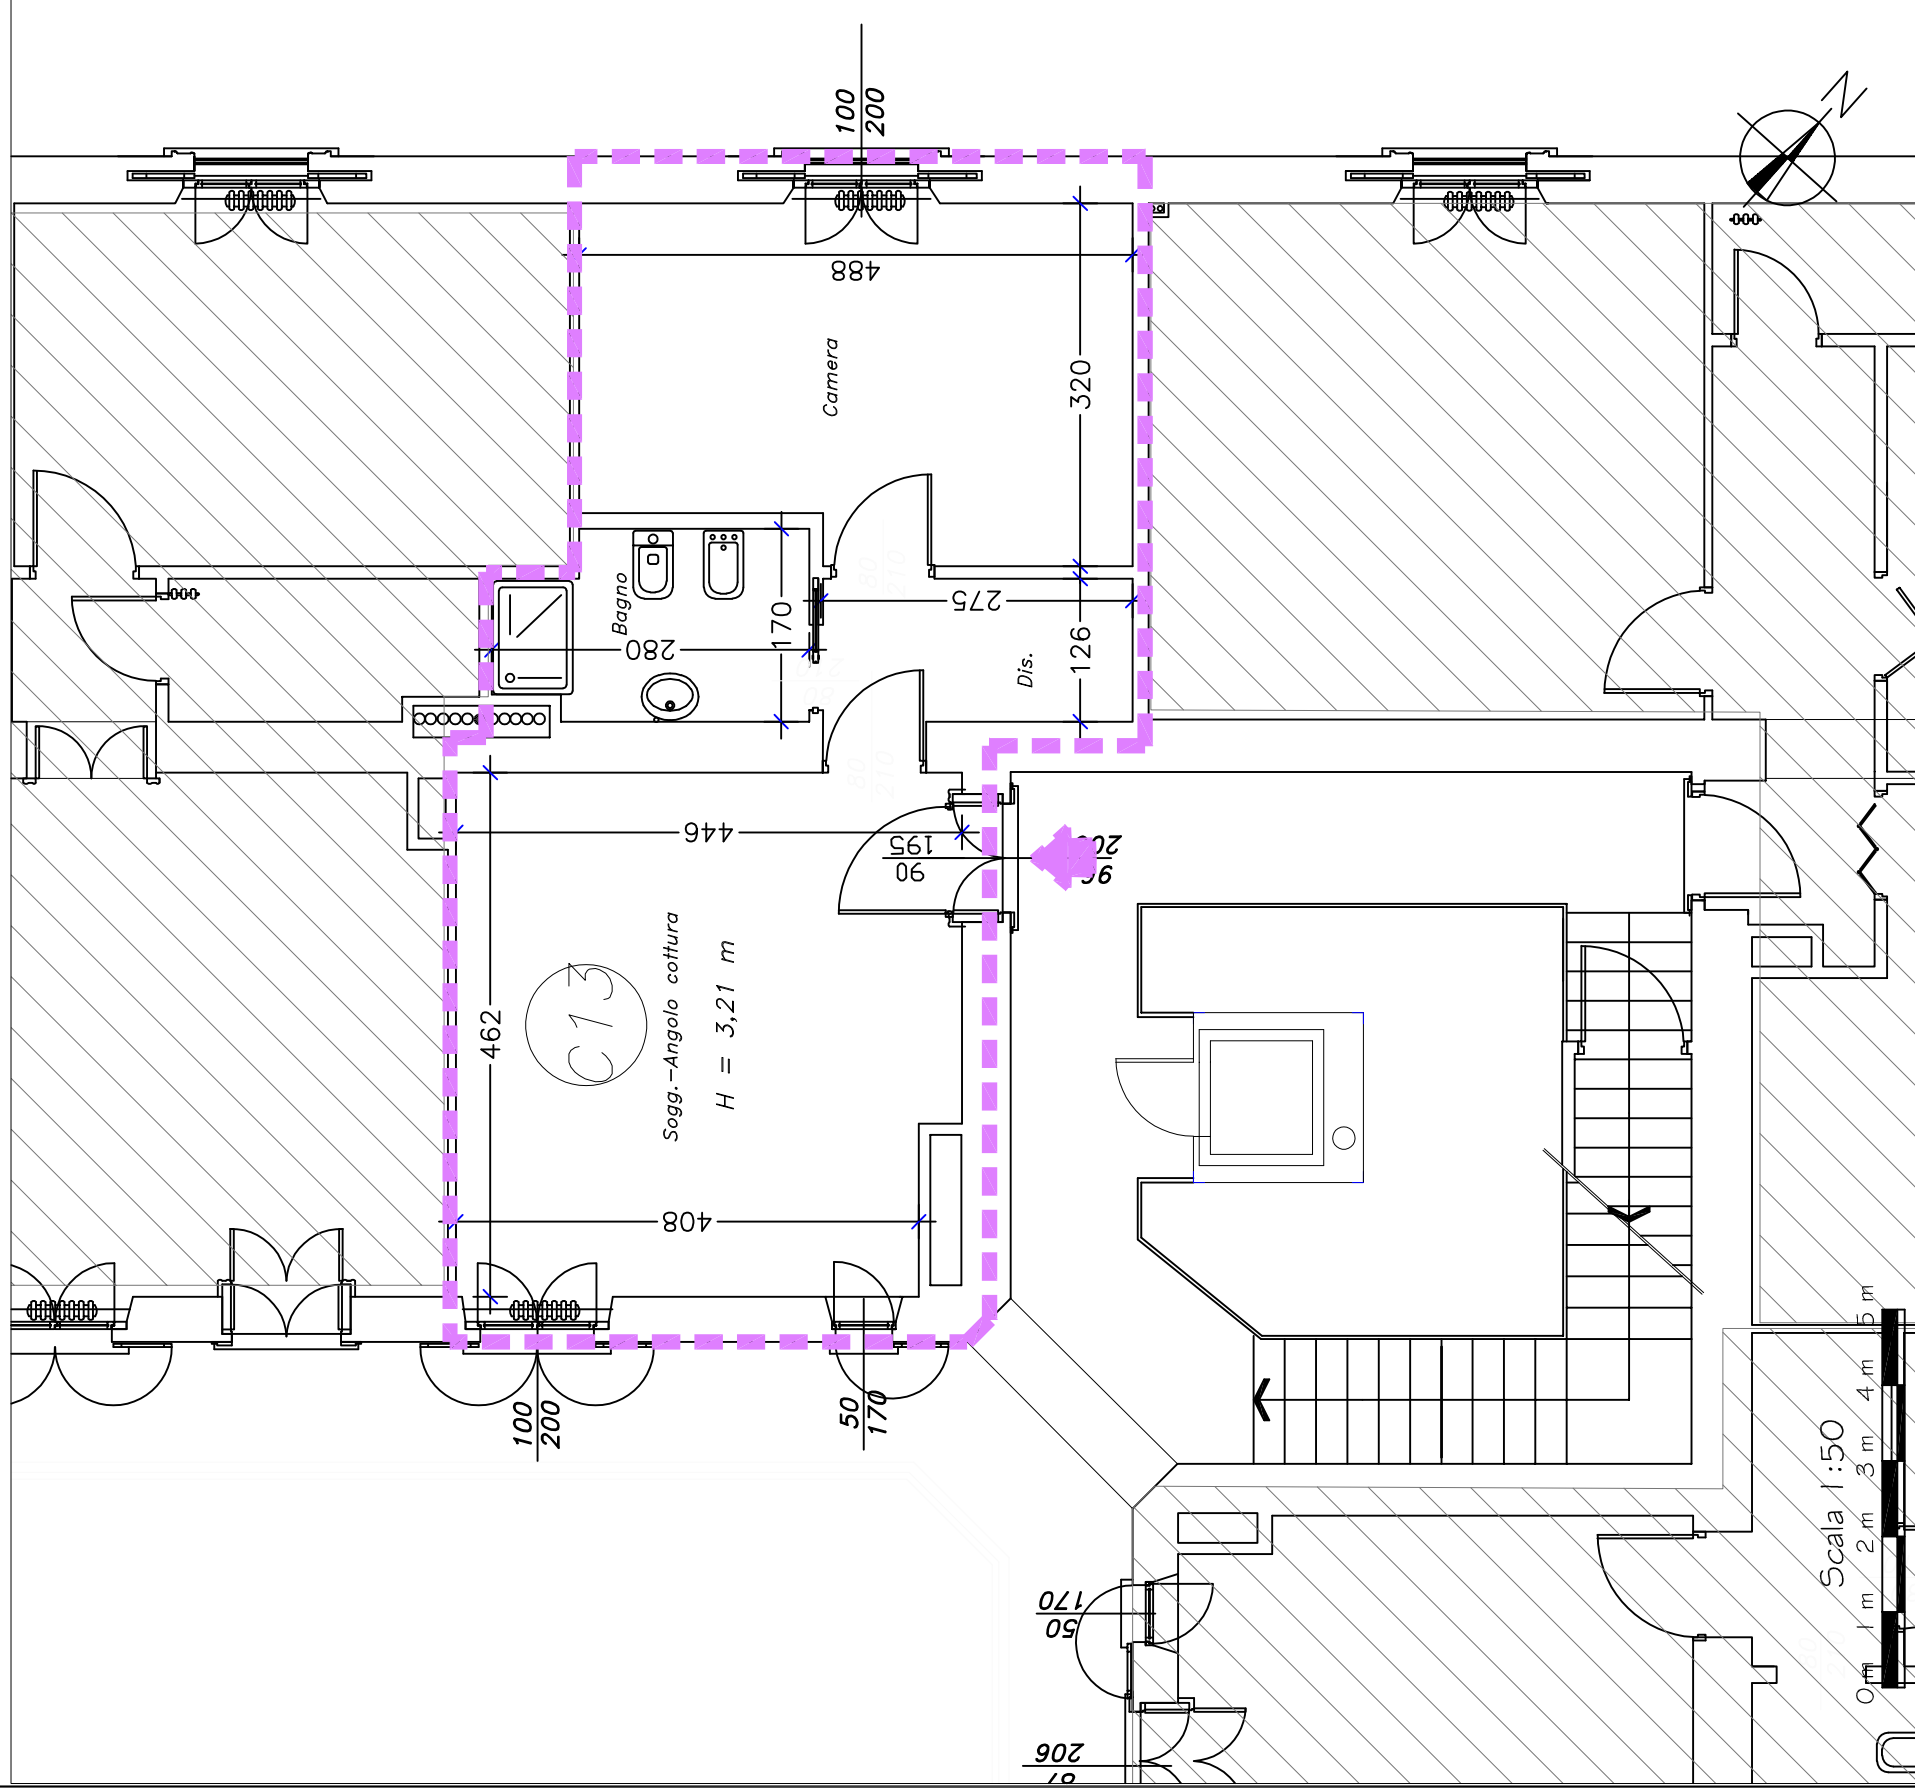

Unità Immobiliare C13

Pertinenza

Estratto di mappa

Soc.Edif."La Benefica"

Via XV Aprile, 37
 20026 NOVATE MILANESE- MI
 Tel. 02.35544913
 Fax 02.33240152

Identificazione
 Scala 00
 Piano P3
 Interno 131

Edificio: Via Cadorna, 15