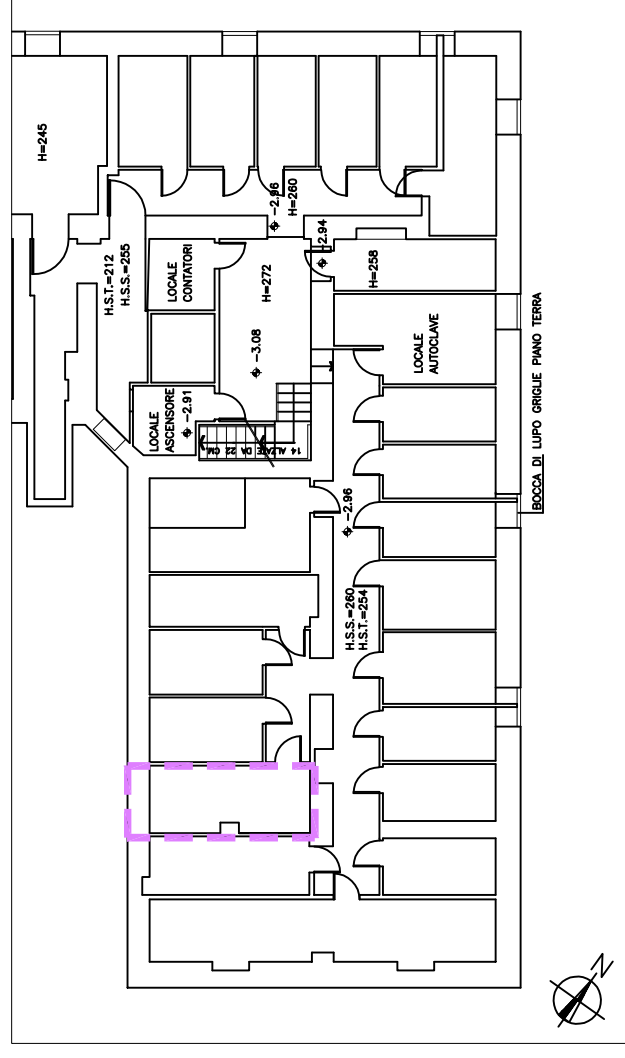

Unità Immobiliare C13

Pertinenza

Estratto di mappa

Soc.Edif."La Benefica"

Via XV Aprile, 37
 20026 NOVATE MILANESE- MI
 Tel. 02.35544913
 Fax 02.33240152

Identificazione
 Scala 00
 Piano P3
 Interno 131

Edificio: Via Cadorna, 15